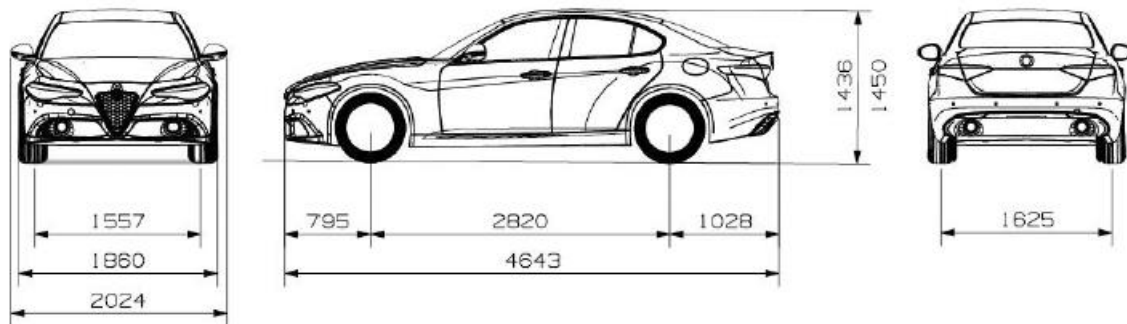

Empfohlene Verkaufspreise in CHF. FCA Switzerland SA behält sich das Recht vor, die Preise sowie die Ausstattungen jederzeit und ohne Voranzeige abzuändern.

Dimensionen

		VERSION	SUPER		SPRINT		Ti		VELOCE		QUADRIFOGLIO
		SINCOM	620.PRG.3	620.PR3.3	620.JRG.3	620.JR3.3	620.VAJ.3	620.VA8.3	620.DAJ.3	620.DA8.3	620.QRR.3
OPT	OPT BESCHREIBUNG	STANDARD AUSSTATTUNG / OPT PREISE									
048	Höhenverstellung Des Scheinwerfers	•	•	•	•	•	-	-	-	-	-
051	Dunkelheitssensor	•	•	•	•	•	•	•	•	•	•
070	Privacy-Verglasung	-	-	•	•	•	-	-	•	•	•
102	Scheinwerferwaschanlage	-	-	-	-	•	•	•	•	•	•
110	Beheizte Waschdüse	-	-	•	•	•	•	•	•	•	•
136	6-Fach Elektrisch Verstellbarer Fahrersitz Mit Memory-Funktion Und 4-Fach Verstellbarer Lendenverstellung (Nur in Verbindung mit CDE)	-	-	CHF 1.200	CHF 1.200	•	•	•	•	•	•
155	Eiche Grau Echtholzeinlage	-	-	-	-	•	•	-	-	-	-
156	Aluminiumeinlagen	-	-	•	•	-	-	•	•	-	-
195	Rücksitz 40/20/40 Geteilt Umklappbare Sitzlehnen	•	•	•	•	•	•	•	•	•	•
211	Ledersitze	-	-	-	-	•	•	-	-	-	-
230	35W Bi-Xenon-Scheinwerfer	-	-	-	-	•	•	•	•	•	•
316	Rückfahrkamera Mit Führungslinien	•	•	•	•	•	•	•	•	•	•
321	Sportlenkrad Mit Lederbezug	•	•	•	•	•	•	•	•	•	-
347	Regensensor	•	•	•	•	•	•	•	•	•	•
365	TPMS (Reifendruckkontrollsystem)	•	•	•	•	•	•	•	•	•	•
384	Luftqualitätssystem (AQS)	•	•	•	•	•	•	•	•	•	•
400	Elektrisches Panorama-Schiebedach	-	-	CHF 1.800	CHF 1.800	CHF 1.800	CHF 1.800	CHF 1.800	CHF 1.800	CHF 1.800	-
410	Elektrochromer Rückspiegel Mit Automatischer Abblendfunktion	•	•	•	•	•	•	•	•	•	•
452	Beheizbare Vordersitze	-	-	CHF 450	CHF 450	•	•	•	•	•	•
499	Reifenreparaturset (Kit Fix&Go)	•	•	•	•	•	•	-	-	-	•
508	Parksensoren Vorne Und Hinten	•	•	•	•	•	•	•	•	•	•
631	Isifix-Befestigungspunkte Für Kindersitze Auf Den Rücksitzen	•	•	•	•	•	•	•	•	•	•
693	Hintere Belüftungsdüsen	•	•	•	•	•	•	•	•	•	•
728	Techno-Leder/Stoffsitze	-	-	•	•	-	-	-	-	-	-
734	Haken Im Kofferraum	-	-	-	-	•	•	•	•	•	•
788	Sportliche Ledersitze	-	-	CHF 1.200	CHF 1.200	-	-	•	•	•	•
823	12-V-Steckdose	•	•	•	•	•	•	•	•	•	•
939	Sperrdifferential	-	-	-	-	-	-	•	•	-	-
03V	Schwarzer Dachhimmel	•	•	•	•	•	•	•	•	•	•
19K	ADAS Pack Plus (LAS,SJB,41X,412,SJA,0YN,0YP)	CHF 1.500	CHF 1.500	CHF 1.500	CHF 1.500	CHF 1.500	CHF 1.500	CHF 1.500	CHF 1.500	CHF 1.500	CHF 1.500
19W	Schwarze Rückleuchten	-	-	-	-	-	-	-	-	-	•
1D8	Sport-Lederschaltknäuf	•	•	•	•	•	•	•	•	•	-
32C	Premium Innenraum - Leder Armaturenbrett (4H0) Und Harman Kardon Soundsystem (4JF)	-	-	-	-	-	-	CHF 2.500	CHF 2.500	CHF 2.500	•
4CS	Aluminium-Sportpedale	•	•	•	•	•	•	•	•	•	•
4GF	7" TFT-Farbig Instrumentendisplay Individuell Konfigurierbar	•	•	•	•	•	•	•	•	•	•
4GS	Dach Aus Sichtbarer Kohlefaser	-	-	-	-	-	-	-	-	-	CHF 3.000
4N5	Quadrifoglio Sportliche Leder- Und Alcantarasitze	-	-	-	-	-	-	-	-	-	CHF 3.500
4TA	Rote Bremssättel	CHF 350	CHF 350	CHF 350	CHF 350	CHF 350	CHF 350	CHF 350	CHF 350	CHF 350	CHF 350
4TB	Schwarze Bremssättel	-	-	-	-	-	-	-	-	-	•
4WE	Schaltwippen Am Lenkrad	-	-	•	•	-	-	•	•	•	•
50X	Fahrerseitige Sonnenblende Mit Spiegel	•	•	•	•	•	•	•	•	•	•
55B	Autonome Notbremsung (AEB)	•	•	•	•	•	•	•	•	•	•