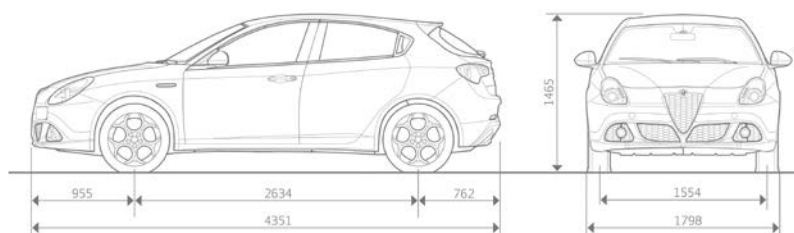

SPORT
Zusätzlich zu GIULIETTA
17"-Leichtmetallfelgen
Sportpedale in Aluminium
Einstiegsleiste in Aluminium und Stossfänger mit sportlichen Einsätzen und Umrandung in Alfa Rot
Einparkhilfe vorne und hinten
Armlehne hinten
Höhenverstellbarer Beifahrersitz
Regen- und Dämmerungssensoren
Innenspiegel automatisch abblendend
Uconnect™ Radio und Navigation mit 6,5" Touchscreen, DAB-Radio und 8 Lautsprechern
Zwei-Zonen-Klimaautomatik mit Luftaustritt an den Rücksitzen

Dimensionen