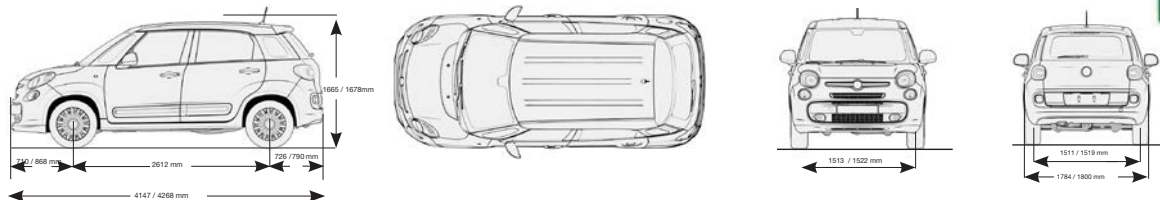

°° Vorläufige Werte / (1) Nur ab Lager verfügbar / Die durchschnittlichen CO₂-Emissionen aller angebotenen Neuwagen-Modelle betragen 133 g/km. Die Verbrauchsangaben in unseren Verkaufsunterlagen sind europäische Treibstoff-Normverbrauchs-Angaben, die zum Vergleich der Fahrzeuge dienen. In der Praxis können diese je nach Fahrstil, Zuladung, Topographie und Jahreszeit teilweise deutlich abweichen. Wir empfehlen ausserdem einen ökologischen Fahrstil zur Schonung der Ressourcen.

Bei Ihrem offiziellen Fiat Partner zahlen Sie auf allen Modellen keine CO₂-Lenkungsabgabe.

MOPAR® VEHICLE PROTECTION – «FEELING GOOD, DRIVING HAPPY»

Mopar® Vehicle Protection bietet von Fiat Chrysler Automobiles garantierte Serviceverträge, die dem Kunden höchste Sicherheit und Freude am Fahren ohne Störungen und Sorgen gewähren. Nur Mopar® Vehicle Protection gibt Ihnen die Gewissheit, dass alle notwendigen technischen Eingriffe von hochqualifizierten Fachleuten in autorisierten FIAT Reparaturwerkstätten erfolgen, in denen geeignete Geräte und Instrumente eingesetzt und ausschliesslich in ganz Europa gültige Originalersatzteile verwendet werden. Die Produktpalette schliesst ein breites und flexibles Angebot an erweiterten Garantien und von FCA zugelassene Wartungsprogramme «Easy Care» mit ein, die bei einem Verkauf des Fahrzeugs übertragen werden können. So erhält das Fahrzeug seinen Wert über lange Zeit. Die einzelnen Produkte sehen unterschiedliche Deckungsstufen, Gültigkeitszeiträume und Kilometerleistungen vor, um den unterschiedlichen Bedürfnissen der Kunden zu genügen. Auch für den FIAT 500 L hat Mopar® die notwendigen Serviceleistungen entwickelt, um eine konstante Funktionsfähigkeit des Fahrzeugs zu gewährleisten. «Maximum Care» – Schutz für mechanische und elektrische Teile, der die Fahrzeuggarantie erweitert. Diese maximale Sicherheit können Sie sich gönnen, indem Sie die Herstellergarantie bis zu 5 Jahre verlängern. «Maximum Care» steht für eine natürliche Fortsetzung der Herstellergarantie, die Ihnen umfassenden Schutz zu einem angemessenen Preis bietet. Sie können unsere Serviceverträge beim Kauf Ihres neuen Fahrzeugs oder bis zur ersten «Easy Care» Inspektion oder, wenn Sie eine Garantieverlängerung «Maximum Care» abgeschlossen haben, bis 6 Monate nach der Zulassung erwerben. Für weitere Informationen über Konditionen, Einschränkungen und Ausschlüsse der Mopar® Vehicle Protection Service Contracts nehmen Sie bitte Kontakt mit Ihrem FIAT Vertragshändler oder Ihrer FIAT Vertragswerkstatt auf oder besuchen Sie die Homepage www.fiat.mopar.eu.

FINANZIERUNG UND VERSICHERUNG

Was auch immer Mobilität für Sie bedeutet, FCA Capital Suisse SA erfüllt Ihre Bedürfnisse mit Leasing- und Finanzierungsangeboten in Kombination mit exklusiven Versicherungsleistungen.

Leasing / Finanzierung

FCA Capital Suisse SA bietet natürlichen und juristischen Personen eine komplette Auswahl an Finanzierungslösungen, welche auf die individuellen Bedürfnisse zugeschnitten sind.

Wartung & Reparatur plus

Als Gewerbeleasingnehmer haben Sie mit FCA Fleet Services zudem die Möglichkeit, die Wartungs- inklusiv allfällige Reparaturkosten in den Vertrag zu integrieren. Auch die Reifen und ein

Ersatzfahrzeug können inkludiert werden. Durch die fixen Kosten gewinnen Sie Planungssicherheit und tragen kein Kostenrisiko.

Für sämtliche Finanzierungsprodukte bieten wir Ihnen nützliche Versicherungsdienstleistungen an: